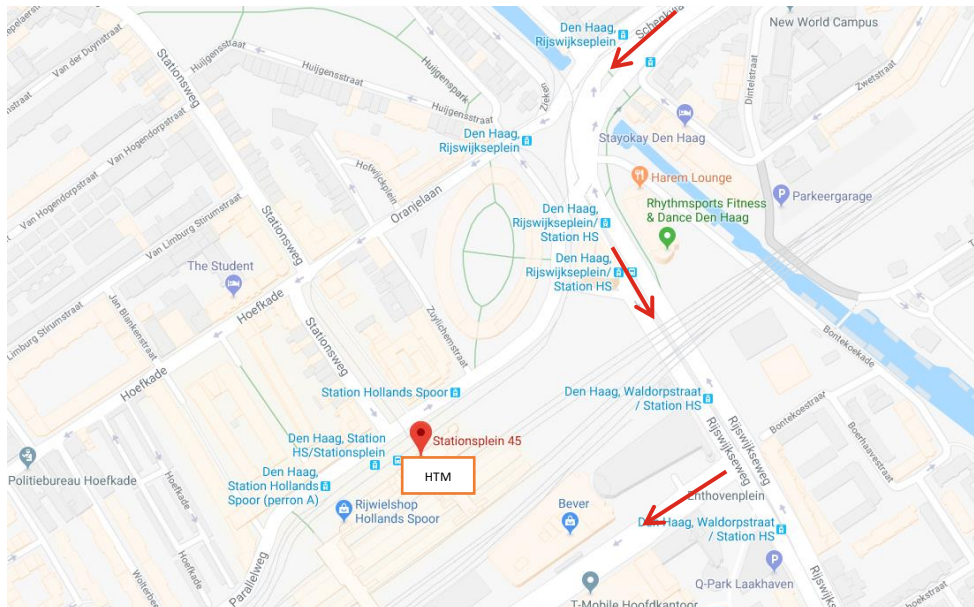

Hollands Spoor

Adresgegevens:
Stationsplein 45
2515 BW Den Haag
T: 0900 4864636

Bereikbaarheid met openbaar vervoer

Vanaf Den Haag Centraal Station:

- Tram 9 richting Vrederust, uitstappen op de halte Station Hollands Spoor
- Tram 16 richting Wateringen, uitstappen op de halte Station Hollands Spoor
- Tram 17 richting Wateringen, uitstappen op de halte Station Hollands Spoor
- Bus 18 richting Rijswijk de Schilp, uitstappen op de halte Station Hollands Spoor

Hollands Spoor

Bereikbaarheid met auto

Route

Vanuit richting Amsterdam

- Volg de A4 richting Den Haag
- Volg na 2.5 km op het knooppunt De Nieuwe Meer de A4/E19 richting Den Haag
- Volg na 4.2 km op het knooppunt Badhoevedorp de A4/E19 richting Den Haag
- Volg na 40 km op het knooppunt Prins Clausplein richting Den Haag/Utrecht
- Neem na 1.7 km afslag Leidschendam (afslag 8) richting Den Haag/Utrecht
- Volg na 1.1 km op het knooppunt Prins Clausplein de A12 richting Den Haag
- Neem na 2.3 km afslag 3 naar Bezuidenhout
- Ga na 400 meter linksaf naar het Schenkviaduct
- Ga na 900 meter links over het Rijswijkseplein richting Rijswijkseweg
- Sla na 300 meter rechtsaf de Waldorpstraat in
- Na 300 meter bevindt de locatie Station Hollands Spoor zich aan de rechterzijde.

Vanuit richting Utrecht

- Volg de A12 richting Den Haag
- Volg op het knooppunt Prins Clausplein de A12 richting Den Haag
- Neem na 2.3 km afslag 3 naar Bezuidenhout
- Ga na 400 meter linksaf naar het Schenkviaduct
- Ga na 900 meter links over het Rijswijkseplein richting Rijswijkseweg
- Sla na 300 meter rechtsaf de Waldorpstraat in
- Na 300 meter bevindt de locatie Station Hollands Spoor zich aan de rechterzijde.