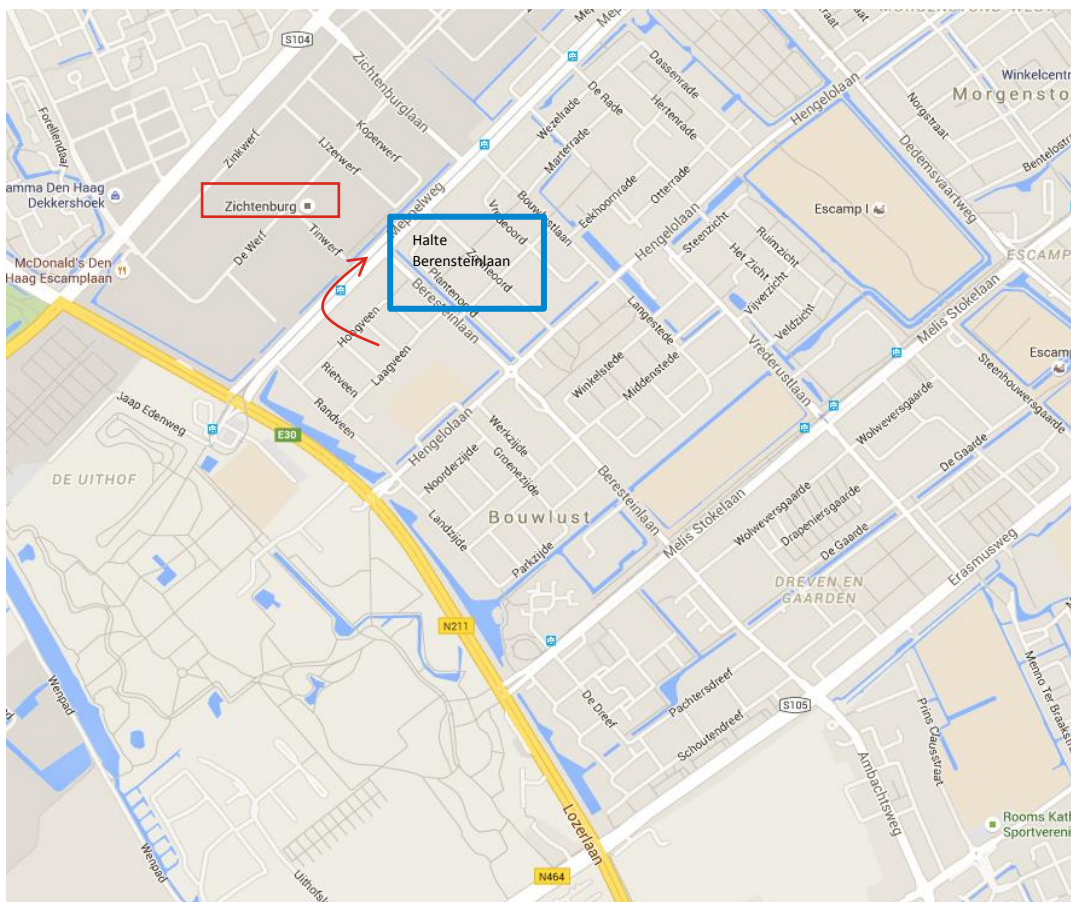

Meppelweg

Adresgegevens:
Meppelweg 1391
2544 CX Den Haag

Bereikbaarheid met openbaar vervoer

Vanaf Den Haag Centraal Station:
Tram 4 richting de Uithof, uitstappen op halte Berensteinlaan.

Meppelweg

Bereikbaarheid met auto

Route

Vanuit richting Amsterdam of Rotterdam (A4)

- Volg de A4 richting Rotterdam tot aan afslag 12 (Wateringen)
- Neem de afslag en vervolg op de N211 richting Den Haag
- Na de verkeerslichten bij de Erasmusweg neem de derde straat rechts
- Rij ongeveer 200 meter rechtdoor op de Meppelweg
- Locatie Meppelweg (remise Zichtenburg) bevindt zich aan de linkerzijde.

Vanuit richting Utrecht

- Volg de A12 richting Den Haag
- Volg na 1.3 km op het knooppunt Oudenrijn de A12/E25/E30 richting Den Haag
- Volg na 30 km op het knooppunt Gouwe de A12/E30 richting Den Haag
- Volg na 20 km op het knooppunt Prins Clausplein de A4 richting Rotterdam
- Volg de A4 tot aan afslag 12 (Wateringen)
- Vervolg op de N211
- Na de verkeerslichten bij de Erasmusweg neem de derde straat rechts
- Rij ongeveer 200 meter rechtdoor op de Meppelweg
- Locatie Meppelweg (remise Zichtenburg) bevindt zich aan de linkerzijde.