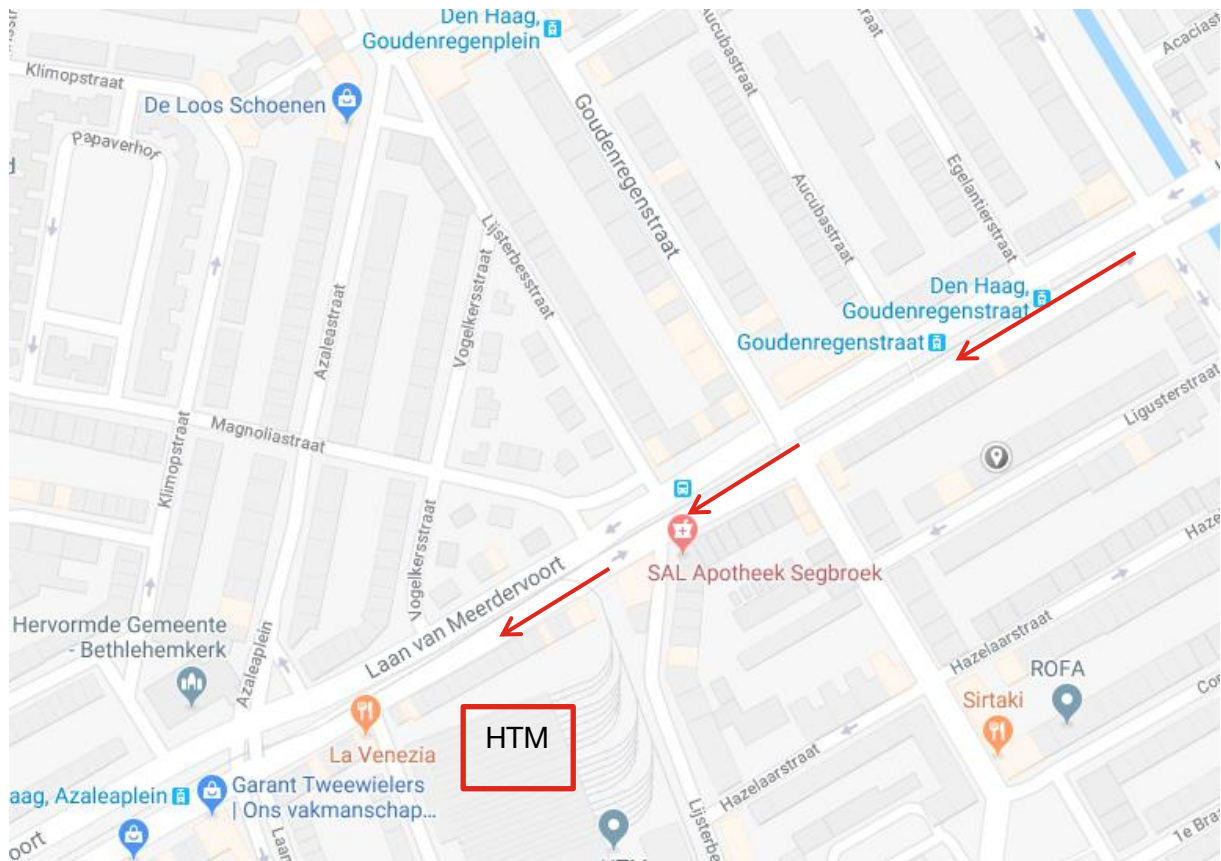

# Lijsterbesstraat

Adresgegevens:  
Lijsterbesstraat 2  
2563 KW Den Haag

## Bereikbaarheid met openbaar vervoer

Vanaf Den Haag Centraal Station:  
Tram 3 richting Loosduinen, uitstappen op halte Goudenregenstraat  
Loop 200 meter op de Laan van Meerdervoort richting het tankstation  
De locatie Lijsterbesstraat bevindt zich aan de linkerzijde.

### Route

Vanuit richting Amsterdam of Rotterdam (A4)

- Volg de A4 richting Rotterdam tot aan knooppunt Prins Clausplein
- Volg de A12 richting Den Haag/Voorburg
- Ga aan het einde van de A12 bij de verkeerslichten linksaf Zuid-Hollandlaan op
- Na 270 meter, houd rechts aan bij Zuid-Hollandlaan
- Sla na 880 meter linksaf richting Laan Copes van Cattenburch
- Sla na 1.7 km rechtsaf richting Groot Hertoginnenlaan
- Ga na 1.6 km bij de verkeerslichten rechtsaf de Laan van Meerdervoort op
- De locatie Lijsterbesstraat bevindt zich aan de linkerzijde.

Vanuit richting Utrecht

- Volg de A12 richting Den Haag
- Volg bij knooppunt Prins Clausplein de A12 richting Den Haag/Voorburg.
- Ga aan het einde van de A12 bij de verkeerslichten linksaf Zuid-Hollandlaan op.
- Na 270 meter houd rechts aan bij Zuid-Hollandlaan
- Sla na 880 meter linksaf richting Laan Copes van Cattenburch
- Sla na 1.7 km rechtsaf richting Groot Hertoginnelaan
- Ga na 1.6 km bij de verkeerslichten rechtsaf de Laan van Meerdervoort op
- De locatie Lijsterbesstraat bevindt zich aan de linkerzijde.