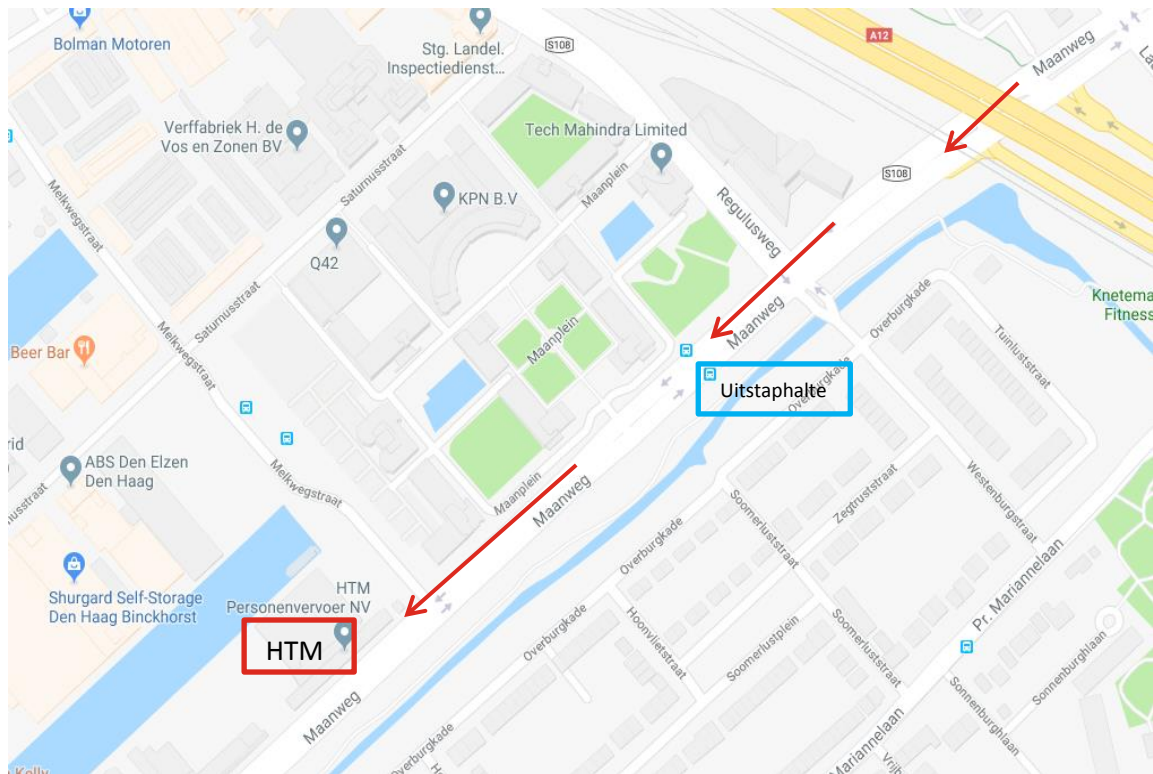

Maanweg

Adresgegevens:
Maanweg 94
2516 AA Den Haag

Bereikbaarheid met openbaar vervoer

Vanaf Den Haag Hollands Spoor:
Bus 26 richting Voorburg station, uitstappen op halte Maanweg
De locatie Maanweg bevindt zich aan de rechterzijde.

Maanweg

Bereikbaarheid met auto

Route

Vanuit richting Amsterdam of Rotterdam (A4)

- Volg de A4 richting Den Haag
- Volg de A4 richting Rotterdam tot aan knooppunt Prins Clausplein
- Volg de A12 richting Den Haag/Voorburg
- Neem afrit 4 Voorburg
- Sla bij de verkeerslichten linksaf de Maanweg op
- Na 550 meter bevindt de locatie Maanweg zich aan de rechterzijde.

Maanweg

Vanuit richting Utrecht

- Volg de A12 richting Den Haag
- Volg bij knooppunt Prins Clausplein de A12 richting Den Haag/Voorburg
- Neem afrit 4 Voorburg
- Sla bij de verkeerslichten linksaf de Maanweg op
- Na 550 meter bevindt de locatie Maanweg zich aan de rechterzijde.

Parkeren

Parkeren kan op het parkeerterrein van HTM.