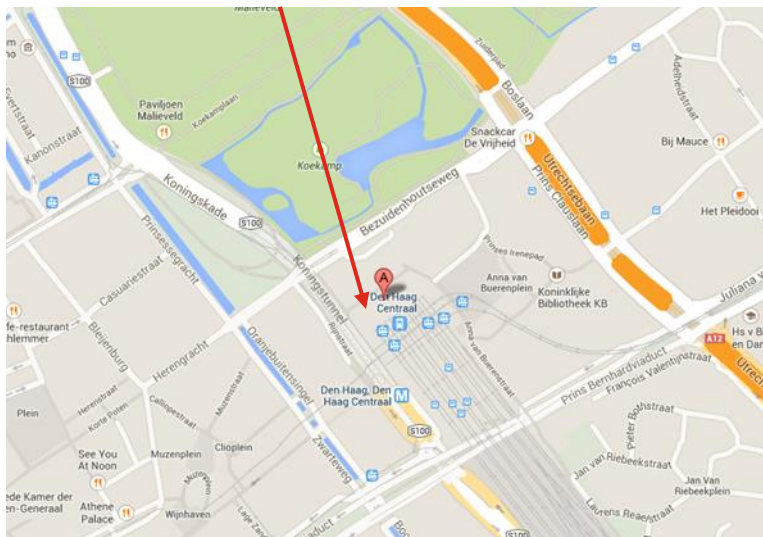

Bereikbaarheid met openbaar vervoer

Het HTM kantoor is gevestigd op station Den Haag Centraal in het kantorengedouw 'Stichthage'. Vanuit de stationshal neemt u de trap, roltrap of lift naar de 1^e verdieping. Hier meldt u zich bij de algemene receptie (bij binnenkomst aan de linkerkant), waarna u een toegangspas krijgt overhandigd. HTM is gevestigd op de 3^e en 4^e verdieping. De receptie van HTM bevindt zich op de 3^e verdieping. In de hal bij de liften drukt u op nummer 3.

Den Haag Centraal is goed met tram, bus en trein te bereiken.