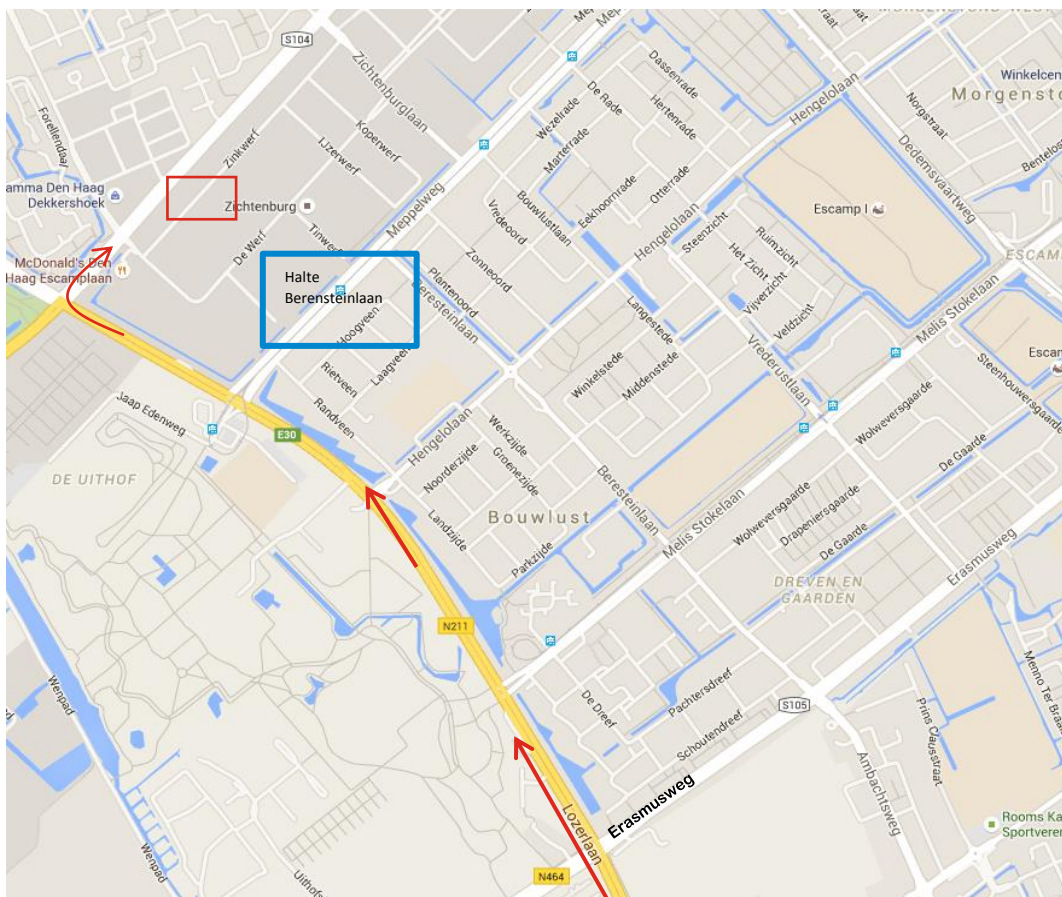

Zinkwerf

Adresgegevens:
Zinkwerf 71
2544 EC Den Haag

Bereikbaarheid met openbaar vervoer

Bereikbaarheid per openbaar vervoer
Vanaf Den Haag Centraal Station:
Tram 4 richting de Uithof, uitstappen op halte Berensteinlaan
Loop 50 meter richting de Lozerlaan en ga rechts de Nikkelwerf op
Aan het eind van de Nikkelwerf, ga linksaf naar De Werf
Ga na 275 meter rechtsaf de Zinkwerf op
Na 100 meter bevindt de locatie Zinkwerf zich aan de linkerzijde.

Amsterdam
Utrecht
Rotterdam

HTM | kom verder!

Bereikbaarheid met auto

Route

Vanuit richting Amsterdam of Rotterdam (A4)

- Volg de A4 richting Rotterdam tot aan afslag 12 (Wateringen)
- Neem de afslag en vervolg op de N211 richting Den Haag
- Na de verkeerslichten bij de Erasmusweg neem de vierde straat rechts
- Ga bij de verkeerslichten rechtsaf en ga de eerste straat links de Zinkwerf in
- Locatie Zinkwerf bevindt zich na ongeveer 100 meter aan de linkerzijde.

Vanuit richting Utrecht

- Volg de A12 richting Den Haag
- Volg na 1.3 km op het knooppunt Oudenrijn de A12/E25/E30 richting Den Haag
- Volg na 30 km op het knooppunt Gouwe de A12/E30 richting Den Haag
- Volg na 20 km op het knooppunt Prins Clausplein de A4 richting Rotterdam
- Volg de A4 tot aan afslag 12 (Wateringen)
- Vervolg op de N211
- Na de verkeerslichten bij de Erasmusweg neem de vierde straat rechts
- Ga bij de verkeerslichten rechtsaf en ga de eerste straat links de Zinkwerf in
- Locatie Zinkwerf bevindt zich na ongeveer 100 meter aan de linkerzijde.