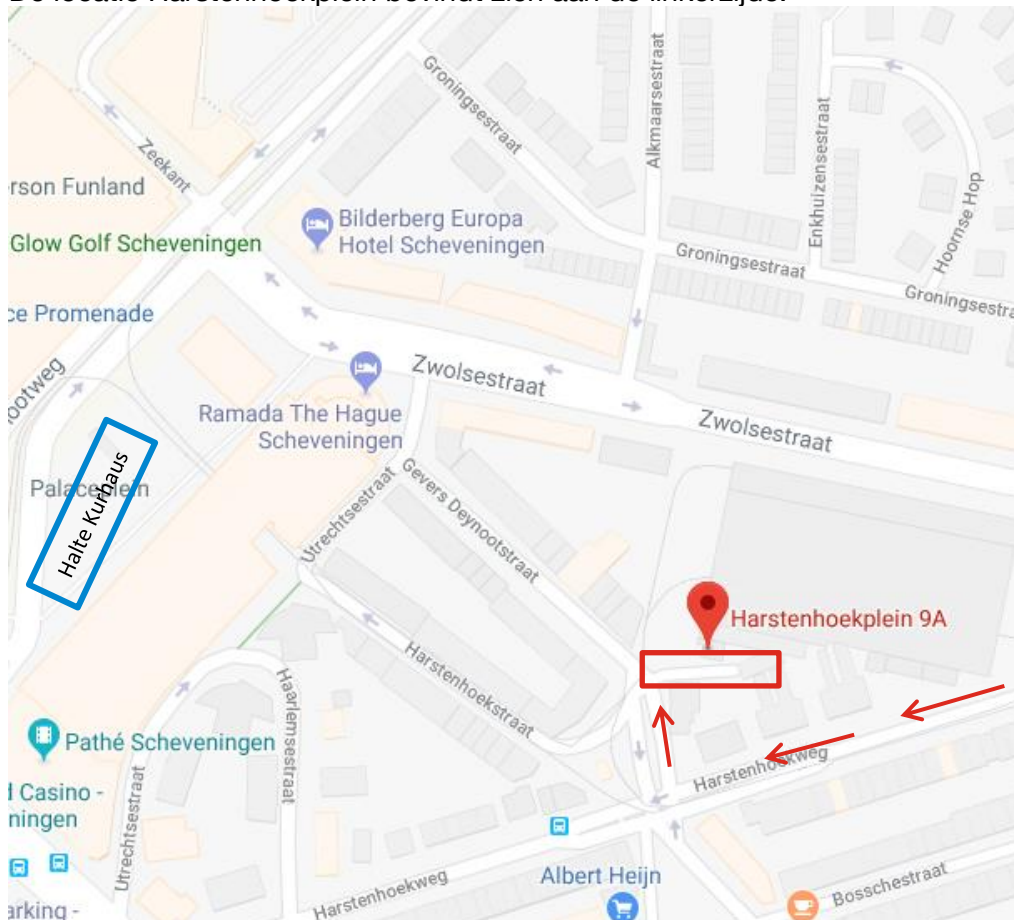

# Harstenhoekplein

Adresgegevens:

Harstenhoekplein 9A  
2587 SN Den Haag

## Bereikbaarheid met openbaar vervoer

Vanaf Den Haag Centraal Station:

Tram 9 richting Scheveningen Noorderstrand, uitstappen op halte Kurhaus  
Loop 30 meter richting de Zwolsestraat en ga rechts onder appartementencomplex door  
Loop ongeveer 150 meter door de Harstenhoekstraat  
De locatie Harstenhoekplein bevindt zich aan de linkerzijde.

### **Route**

Vanuit richting Amsterdam of Rotterdam (A4)

- Volg de A4 richting Rotterdam tot aan knooppunt Prins Clausplein
- Volg de A12 richting Den Haag / Voorburg
- Aan het einde van de A12 bij de verkeerslichten rechtsaf naar de Benoordenhoutseweg
- Ga bij de verkeerslichten linksaf naar de Van Alkemadeaan
- Ga na 3.5 km bij de verkeerslichten linksaf naar de Harstenhoekweg
- Na 350 meter bevindt de locatie Harstenhoekplein zich aan de rechterzijde.

Vanuit richting Utrecht

- Volg de A12 richting Den Haag
- Volg bij knooppunt Prins Clausplein de A12 richting Den Haag/Voorburg.
- Aan het einde van de A12 bij de verkeerslichten rechtsaf naar de Benoordenhoutseweg
- Ga bij de verkeerslichten linksaf naar de Van Alkemadeaan
- Ga na 3.5 km bij de verkeerslichten linksaf naar de Harstenhoekweg
- Na 350 meter bevindt de locatie Harstenhoekplein zich aan de rechterzijde.